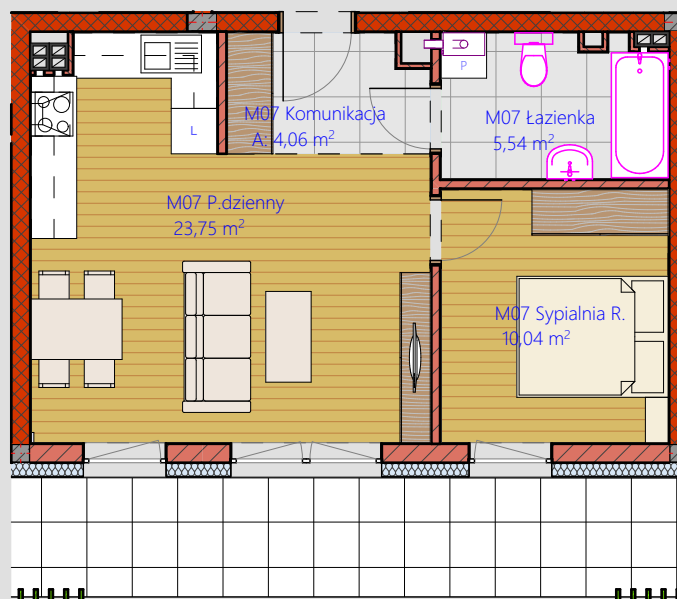

Budynek Wielorodzinny ul. Mazowiecka

Piętro I

M.07.

Komunikacja	4,06
Łazienka	5,54
P.dzienny	23,75
Sypialnia R.	10,04
	43,39 m ²

Wojciech Bajda Firma Budowlana "WB"
ul. OŁAWSKA 6 42-221 CZĘSTOCHOWA
tel. 34 366 66 31, 34 366 66 32
www.bajda.pl